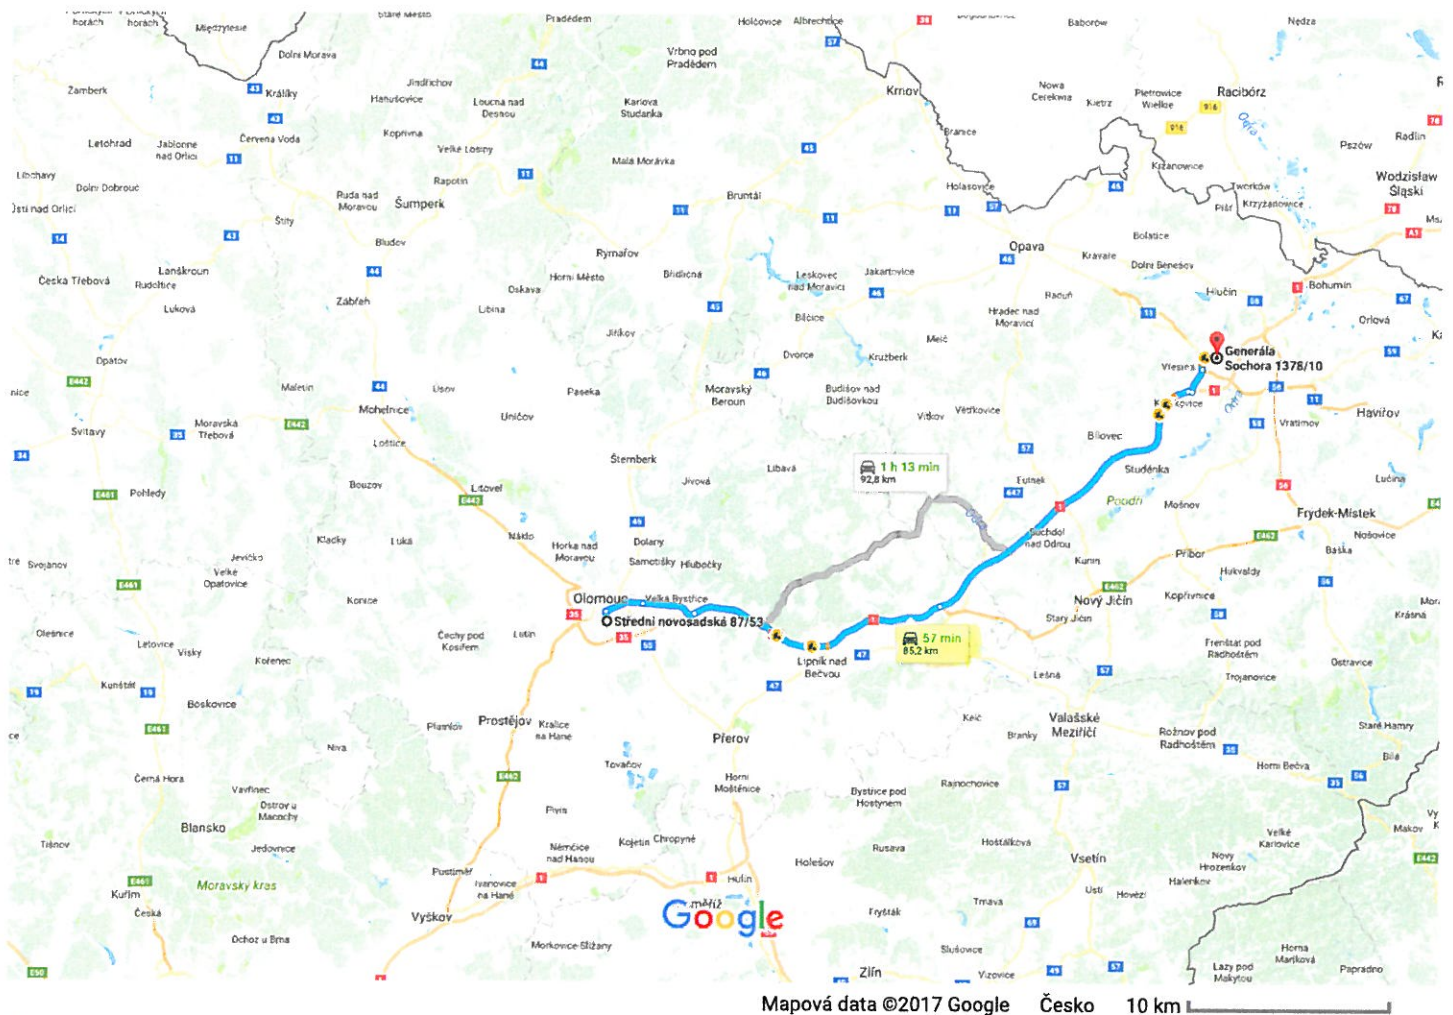

Z Střední novosadská 87/53 do Gen. Sochora 1378/10,
708 00 Ostrava

Autem 85,2 km, 57 min

Bydliště - plavecký stadion v Ostravě

po E462 a D1

Nejrychlejší trasa, obvyklý provoz

⚠ Na plánované trase se platí mýtné

57 min

85,2 km

po silnici 441 a D1

1 h 13 min

92,8 km

Z Gen. Sochora 1378/10, 708 00 Ostrava do Plzeňská 2622/12

Autem 8,3 km, 11 min

Trénink - ubytování

po silnici 479 a Plzeňská

Nejrychlejší trasa, slabší provoz než obvykle

11 min

8,3 km

po silnici 11

12 min

9,3 km

po Francouzská a silnici 11

14 min

9,3 km