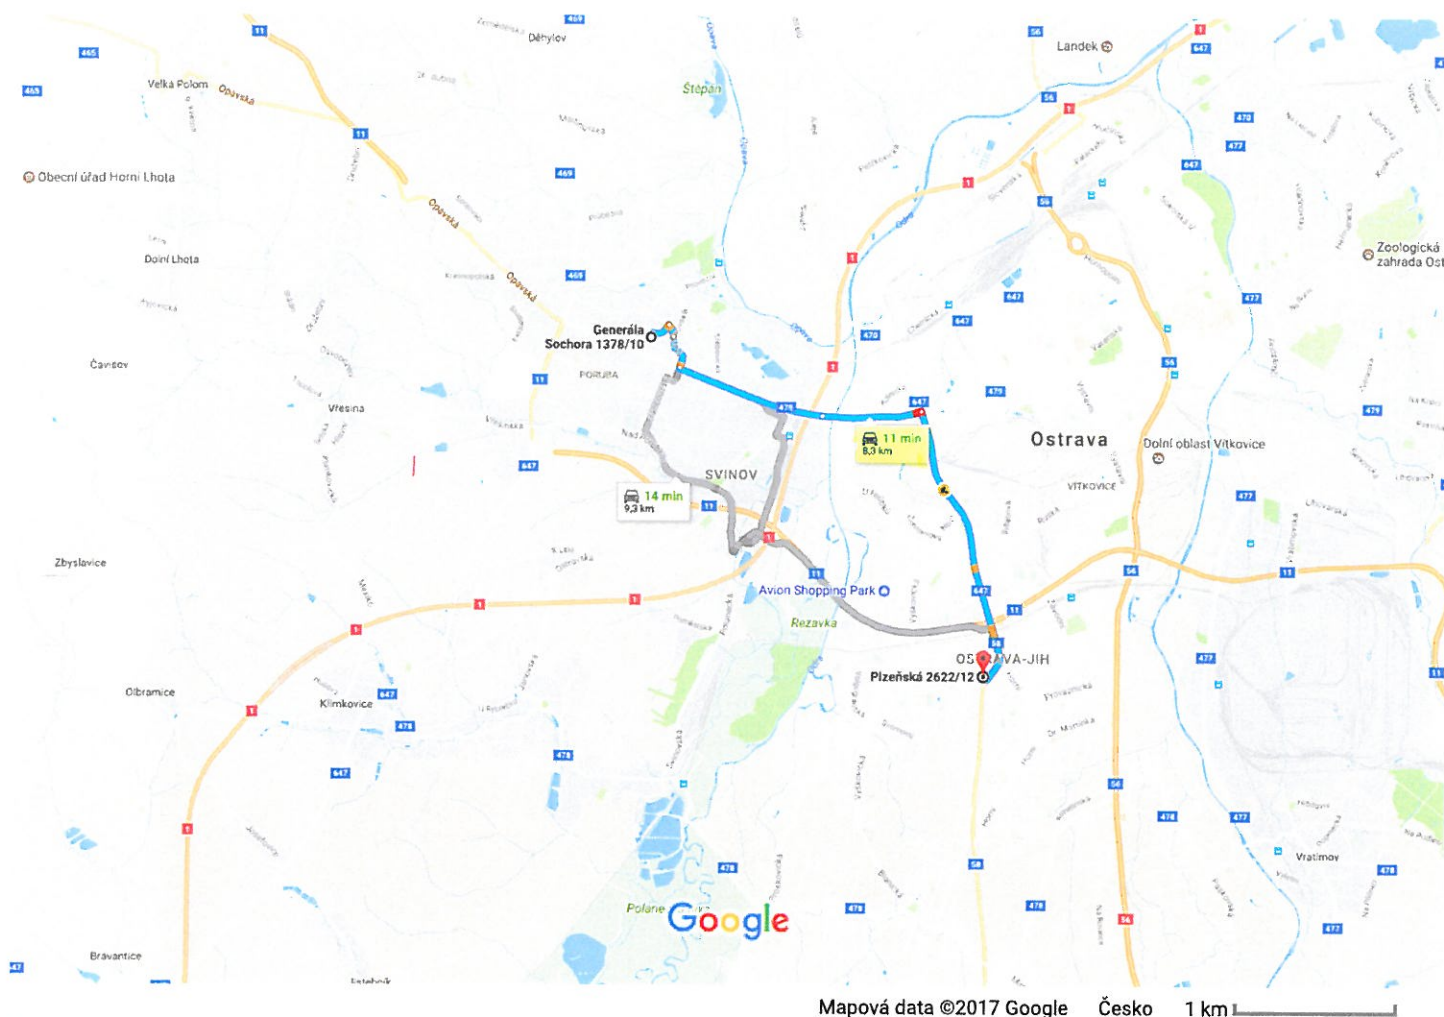

Z Střední novosadská 87/53 do Gen. Sochora 1378/10,
708 00 Ostrava

Autem 85,2 km, 57 min

Bydliště - plavecký stadion v Ostravě

po E462 a D1

Nejrychlejší trasa, obvyklý provoz

⚠ Na plánované trase se platí mýtné

57 min

85,2 km

po silnici 441 a D1

1 h 13 min

92,8 km

Z Gen. Sochora 1378/10, 708 00 Ostrava do Plzeňská 2622/12

Autem 8,3 km, 11 min

Trénink - ubytování

po silnici 479 a Plzeňská

Nejrychlejší trasa, slabší provoz než obvykle

11 min

8,3 km

po silnici 11

12 min

9,3 km

po Francouzská a silnici 11

14 min

9,3 km